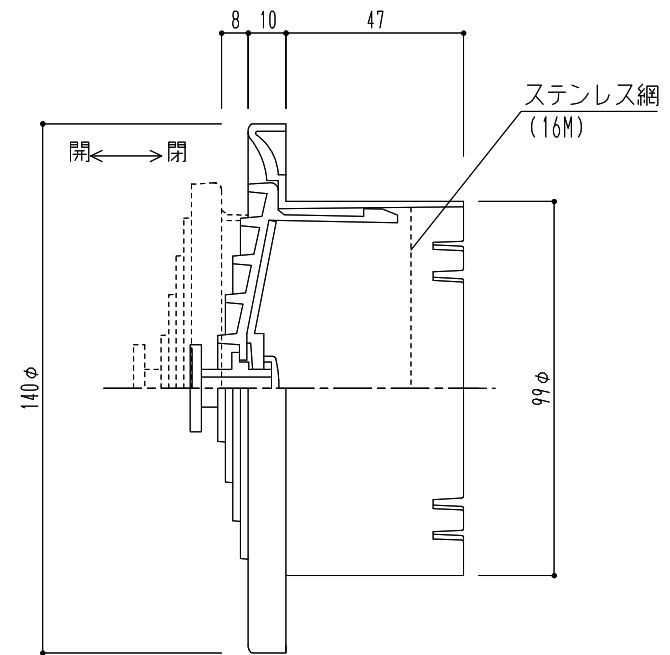

標準(網なし)

網付

商品記号	仕様	材質	適用パイプ	色	換気有効面積
SRM-100(標準)	-	ABS樹脂	SU-100特(100×106)	シルバーホワイト	52cm ²
SRM-100(網付)	ステンレス網付(16メッシュ)				

図面名
SRM-100 丸型リスタ-(標準・ステンレス網付)

縮尺
1/2

株式会社 新協和